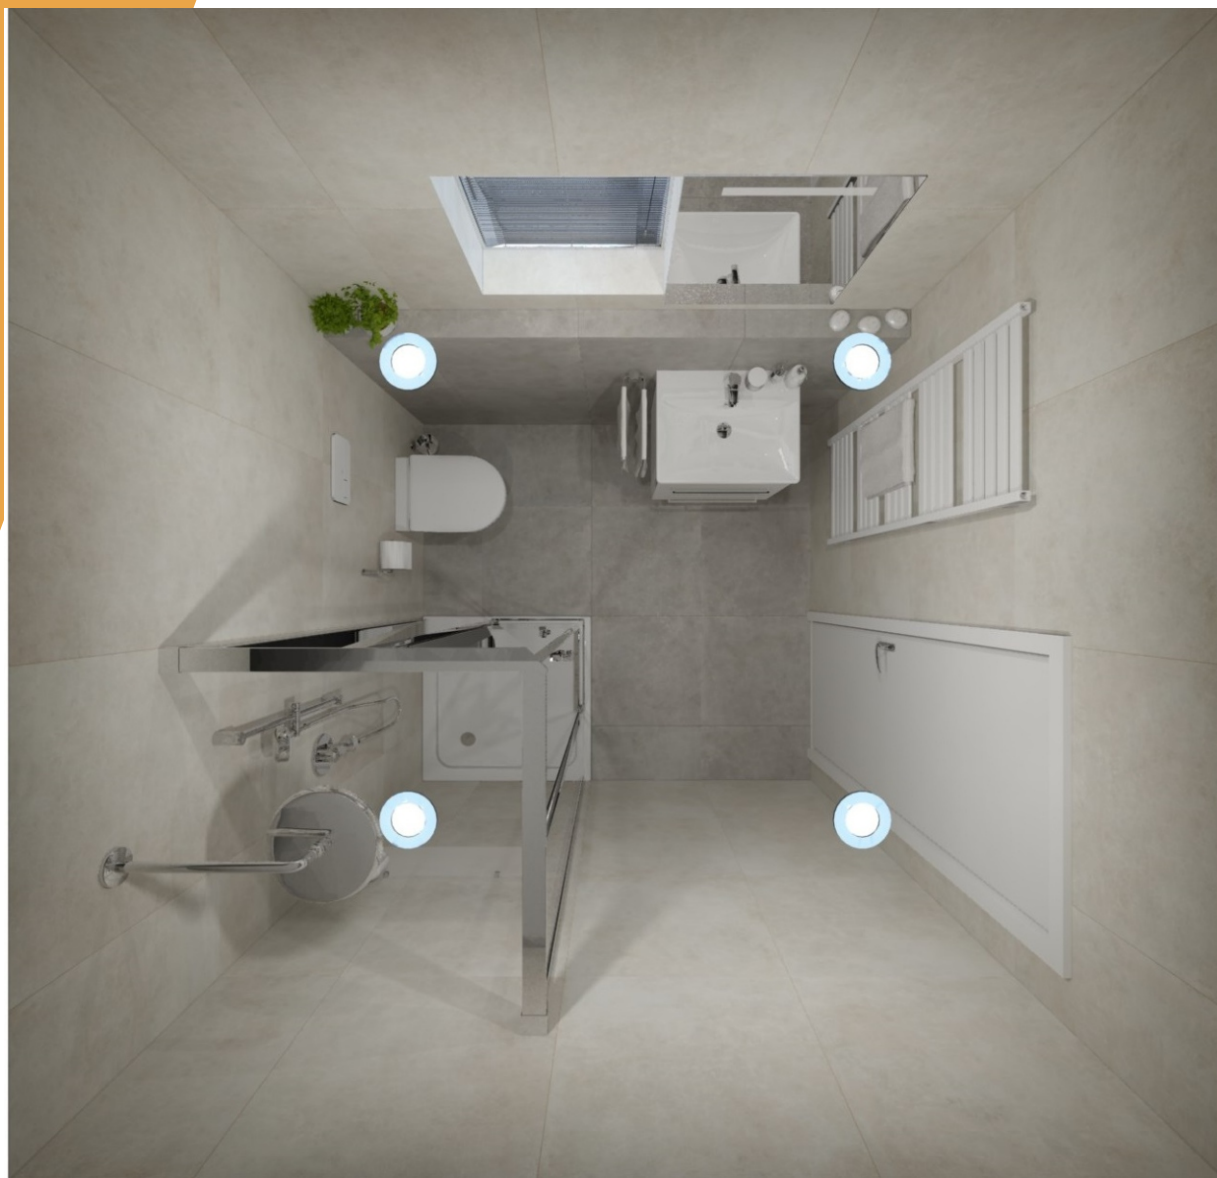

Umyvadlová baterie
Grohe Eurosmart

Sprchová vanička
Riho 90 × 90