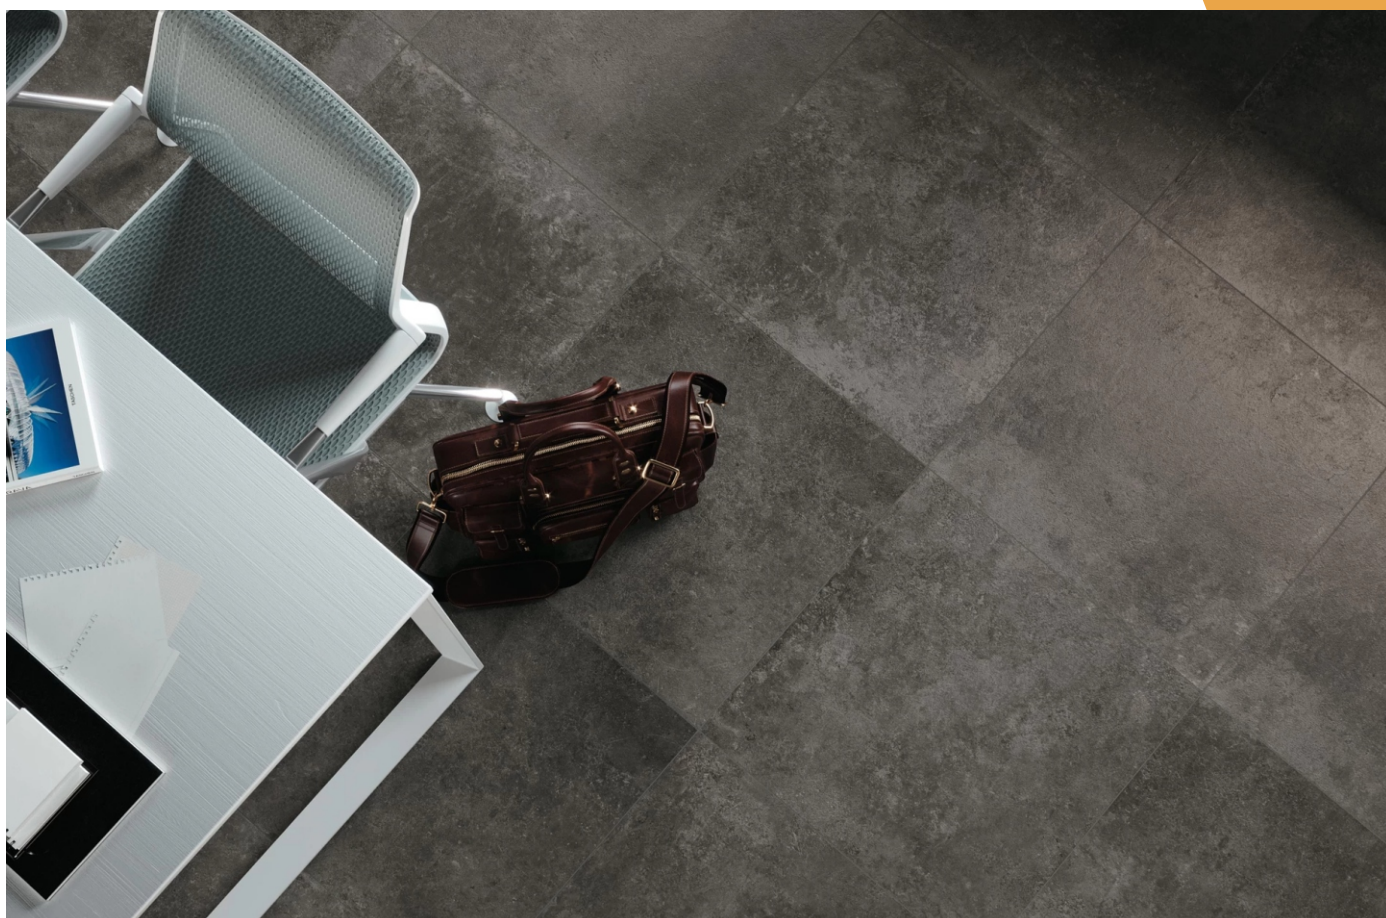

atlas concorde

Gray
60 x 60